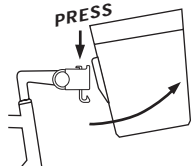

Avis important Ne pas oublier de retirer les accessoires lorsque le vélo est transporté sur le toit d'une voiture.